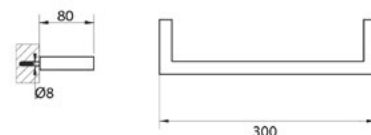

PORTA SALVIETTA **AC30** cm

Towel Rail **AC30** cm

ART.	COLOR	€
AC30	cromo • chrome	€ 100,00
AC30N	nero • black	€ 122,00
AC30AS	acciaio spazzolato • brushed steel	€ 122,00
AC30GR	grafite PVD • graphite PVD	€ 142,00
AC30U	copper PVD	€ 142,00