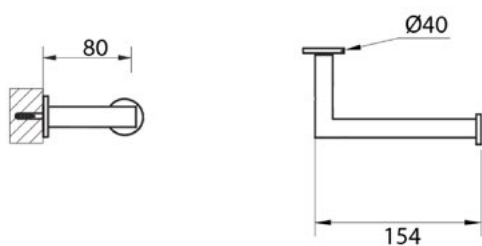

PORTA ROTOLO DA MURO AC13

Wall Mounted Toilei Paper Holder AC13

ART.	COLOR	€
AC13	cromo • chrome	€ 80,00
AC13N	nero • black	€ 96,00
AC13AS	acciaio spazzolato • brushed steel	€ 96,00
AC13GR	grafite PVD • graphite PVD	€ 113,00
AC13U	copper PVD	€ 113,00