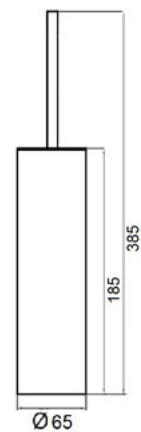

PORTASCOPINO DA PAVIMENTO **AC03**

*Floor Standing Toilet Brush **AC03***

ART.	COLOR	€
AC03	cromo • chrome	€ 120,00
AC03N	nero • black	€ 145,00
AC03AS	acciaio spazzolato • brushed steel	€ 145,00
AC03GR	grafite PVD • graphite PVD	€ 170,00
AC03U	copper PVD	€ 170,00

PORTASCOPINO DA MURO **AC04**

*Wall-Mounted Toilet Brush **AC04***

ART.	COLOR	€
AC04	cromo • chrome	€ 130,00
AC04N	nero • black	€ 156,00
AC04AS	acciaio spazzolato • brushed steel	€ 156,00
AC04GR	grafite PVD • graphite PVD	€ 181,00
AC04U	copper PVD	€ 181,00