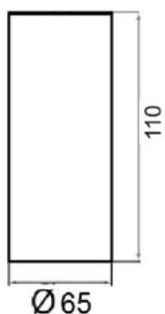

PORTA SPAZZOLINO **AC05**

Toothbrush holder **AC05**

ART.	COLOR	€
AC05	cromo • chrome	€ 52,00
AC05N	nero • black	€ 65,00
AC05AS	acciaio spazzolato • brushed steel	€ 65,00
AC05GR	grafite PVD • graphite PVD	€ 78,00
AC05U	copper PVD	€ 78,00

PORTA SPAZZOLINO **AC06**

Toothbrush holder **AC06**

ART.	COLOR	€
AC06	cromo • chrome	€ 62,00
AC06N	nero • black	€ 75,00
AC06AS	acciaio spazzolato • brushed steel	€ 75,00
AC06GR	grafite PVD • graphite PVD	€ 88,00
AC06U	copper PVD	€ 88,00