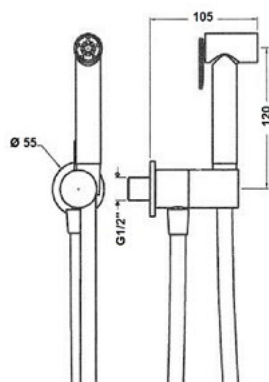

ART.	COLOR	€
IS002N	nero • black	€ 180,00
IS002AS	acciaio spazzolato • brushed steel	€ 180,00
IS002GR	grafite PVD • graphite PVD	€ 220,00
IS002U	copper PVD	€ 220,00

SCARICO 1" 1/4" TAPPO A PRESSIONE **1348**