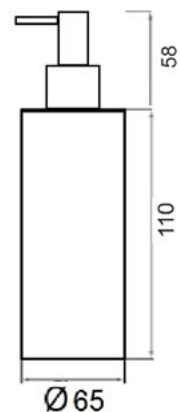

PORTA SAPONE **AC07**

Soap Holder **AC07**

ART.	COLOR	€
AC07	cromo • chrome	€ 80,00
AC07N	nero • black	€ 99,00
AC07AS	acciaio spazzolato • brushed steel	€ 99,00
AC07GR	grafite PVD • graphite PVD	€ 122,00
AC07U	copper PVD	€ 122,00