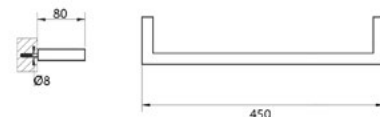

PORTA SALVIETTA **AC60** cm

Towel Rail **AC60** cm

ART.	COLOR	€
AC60	cromo • chrome	€ 138,00
AC60N	nero • black	€ 168,00
AC60AS	acciaio spazzolato • brushed steel	€ 168,00
AC60GR	grafite PVD • graphite PVD	€ 195,00
AC60U	copper PVD	€ 195,00