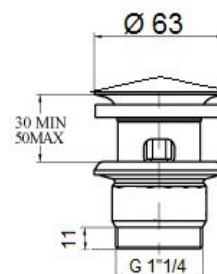

SCARICO 1" 1/4" TAPPO A PRESSIONE **1348**

Basin Waist Click-Clack **1348**

ART.	COLOR	€
1348	cromo • chrome	€ 36,00
1348N	nero • black	€ 45,00
1348AS	acciaio spazzolato • brushed steel	€ 47,00
1348GR	grafite PVD • graphite PVD	€ 53,00
1348U	copper PVD	€ 53,00