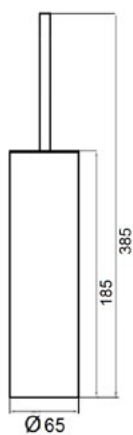

PORTASCOPINO DA PAVIMENTO **AC03**

*Floor Standing Toilet Brush **AC03***

ART.	COLOR	€
AC03	cromo • chrome	€ 120,00
AC03N	nero • black	€ 145,00
AC03AS	acciaio spazzolato • brushed steel	€ 145,00
AC03GR	grafite PVD • graphite PVD	€ 170,00
AC03U	copper PVD	€ 170,00

PORTASCOPINO DA MURO **AC04**

*Wall-Mounted Toilet Brush **AC04***

ART.	COLOR	€
AC04	cromo • chrome	€ 130,00
AC04N	nero • black	€ 156,00
AC04AS	acciaio spazzolato • brushed steel	€ 156,00
AC04GR	grafite PVD • graphite PVD	€ 181,00
AC04U	copper PVD	€ 181,00