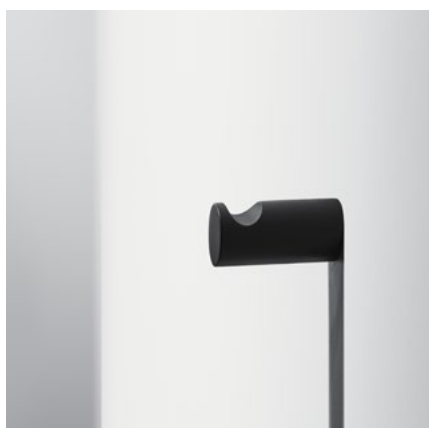

ACCESSORI

-  Cromo
-  Nero Opaco
-  Acciaio Spazzolato

-  Grafite Spazzolato PVD
-  Oro Spazzolato PVD*
-  Copper PVD

* su richiesta.

PORTA SALVIETTA

PORTA SALVIETTA **AC45** cm

Towel Rail **AC45** cm

ART.	COLOR	€
AC45	cromo • chrome	€ 112,00
AC45N	nero • black	€ 136,00
AC45AS	acciaio spazzolato • brushed steel	€ 136,00
AC45GR	grafite PVD • graphite PVD	€ 159,00
AC45U	copper PVD	€ 159,00

PORTA SALVIETTA **AC60** cm

Towel Rail **AC60** cm

ART.	COLOR	€
AC60	cromo • chrome	€ 138,00
AC60N	nero • black	€ 168,00
AC60AS	acciaio spazzolato • brushed steel	€ 168,00
AC60GR	grafite PVD • graphite PVD	€ 195,00
AC60U	copper PVD	€ 195,00

PORTA SALVIETTA **AC30** cm

Towel Rail **AC30** cm

ART.	COLOR	€
AC30	cromo • chrome	€ 100,00
AC30N	nero • black	€ 122,00
AC30AS	acciaio spazzolato • brushed steel	€ 122,00
AC30GR	grafite PVD • graphite PVD	€ 142,00
AC30U	copper PVD	€ 142,00

APPENDINO DA MURO **AC10**

Wall-Mounted Robe Hook **AC10**

ART.	COLOR	€
AC10	cromo • chrome	€ 30,00
AC10N	nero • black	€ 37,00
AC10AS	acciaio spazzolato • brushed steel	€ 37,00
AC10GR	grafite PVD • graphite PVD	€ 43,00
AC10U	copper PVD	€ 43,00