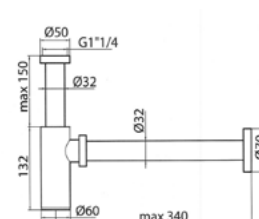

SIFONE MINIMALE CILINDRICO **1341**

Syphon **1341**

ART.	COLOR	€
1341	cromo • chrome	€ 98,00
1341N	nero • black	€ 115,00
1341AS	acciaio spazzolato • brushed steel	€ 115,00
1341GR	grafite PVD • graphite PVD	€ 125,00
1341U	copper PVD	€ 125,00